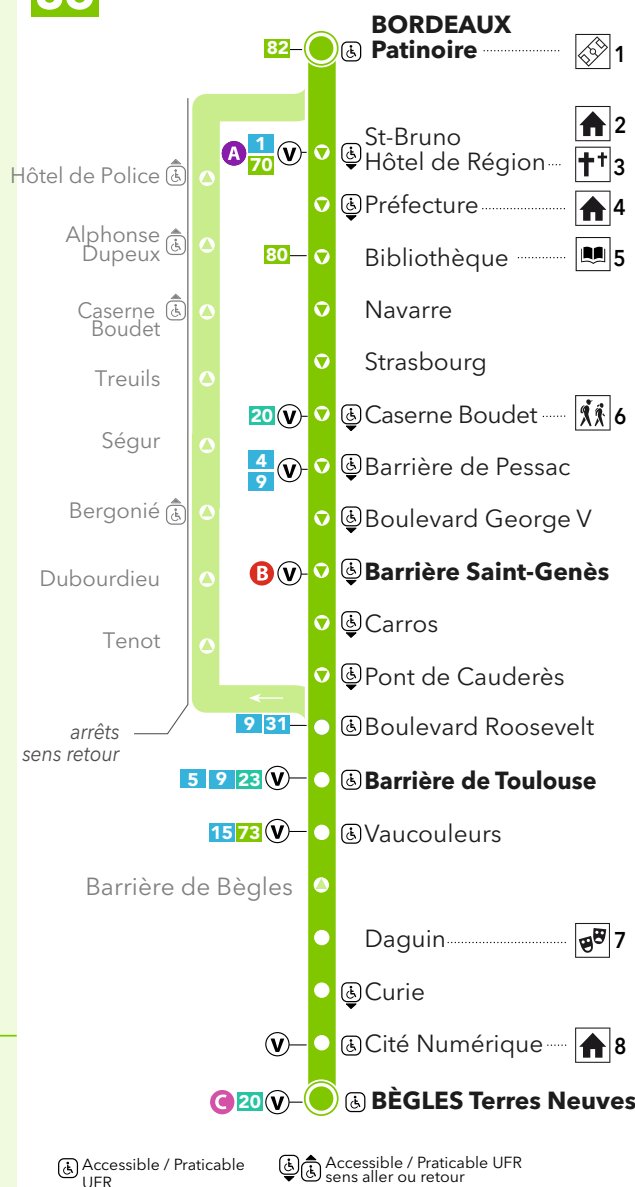

**Distributeurs automatiques**  
 Sur toutes les stations tram, 7J/7 et 24h/24.

**Le m-ticket TBM**  
 pour tous vos déplacements prévus à l'avance ou en dernière minute !  
 Paiement sécurisé  
 disponible sur l'appli TBM

- Boutiques TBM**
- Quinconces**  
 Pavillon des Quinconces  
 38-40 Allées de Munich - **Bordeaux**
  - Saint-Jean**  
 Gare Saint-Jean  
 Accès Parvis Sud - **Bordeaux**
  - Arts et Métiers**  
 Parc-relais Arts et Métiers - **Talence**
  - Buttinière**  
 Parc relais de la Buttinière - **Lormont**

# PLAN DE LIGNE

86

86

Départ : **BORDEAUX Patinoire**  
 Destination : **BÈGLES Terres Neuves**

Les horaires de passage et d'arrivée sont donnés à titre indicatif