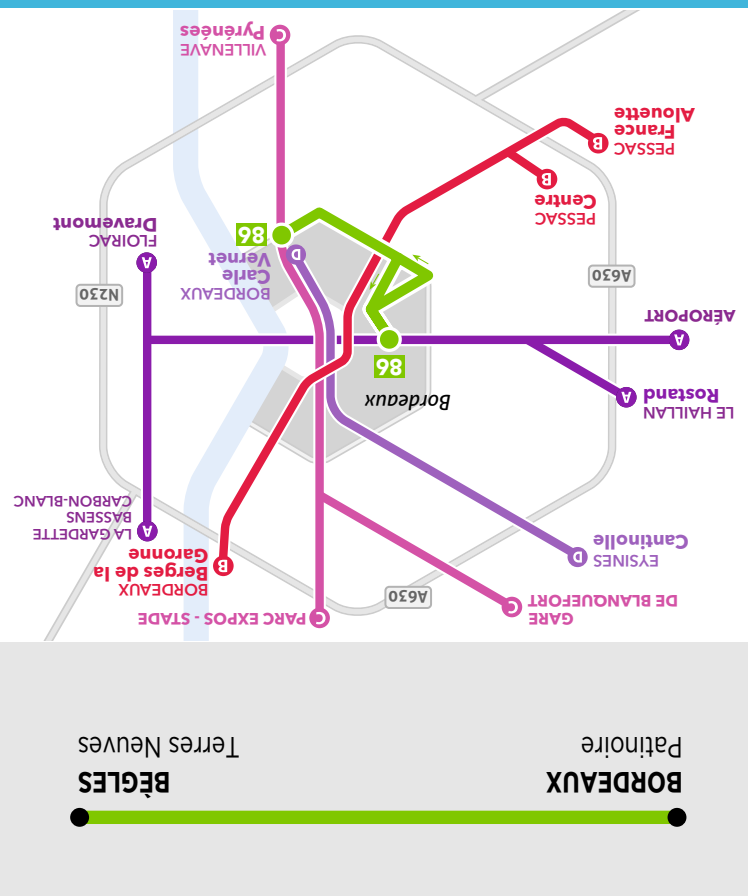

## SÉCURITÉ

- Interdiction de fumer et de vapoter à bord des bus, tram et Bat<sup>3</sup>.
- Poussettes : limité à 2 poussettes par bus
- Vélos interdits dans les bus

## TICKETS VENDUS À BORD

- Ticket 1 voyage
- Ticket 2 voyages

Valables sur tout le réseau TBM :

**Le 1<sup>er</sup> mai**  
 aucun bus et tram ne circule sur le réseau.